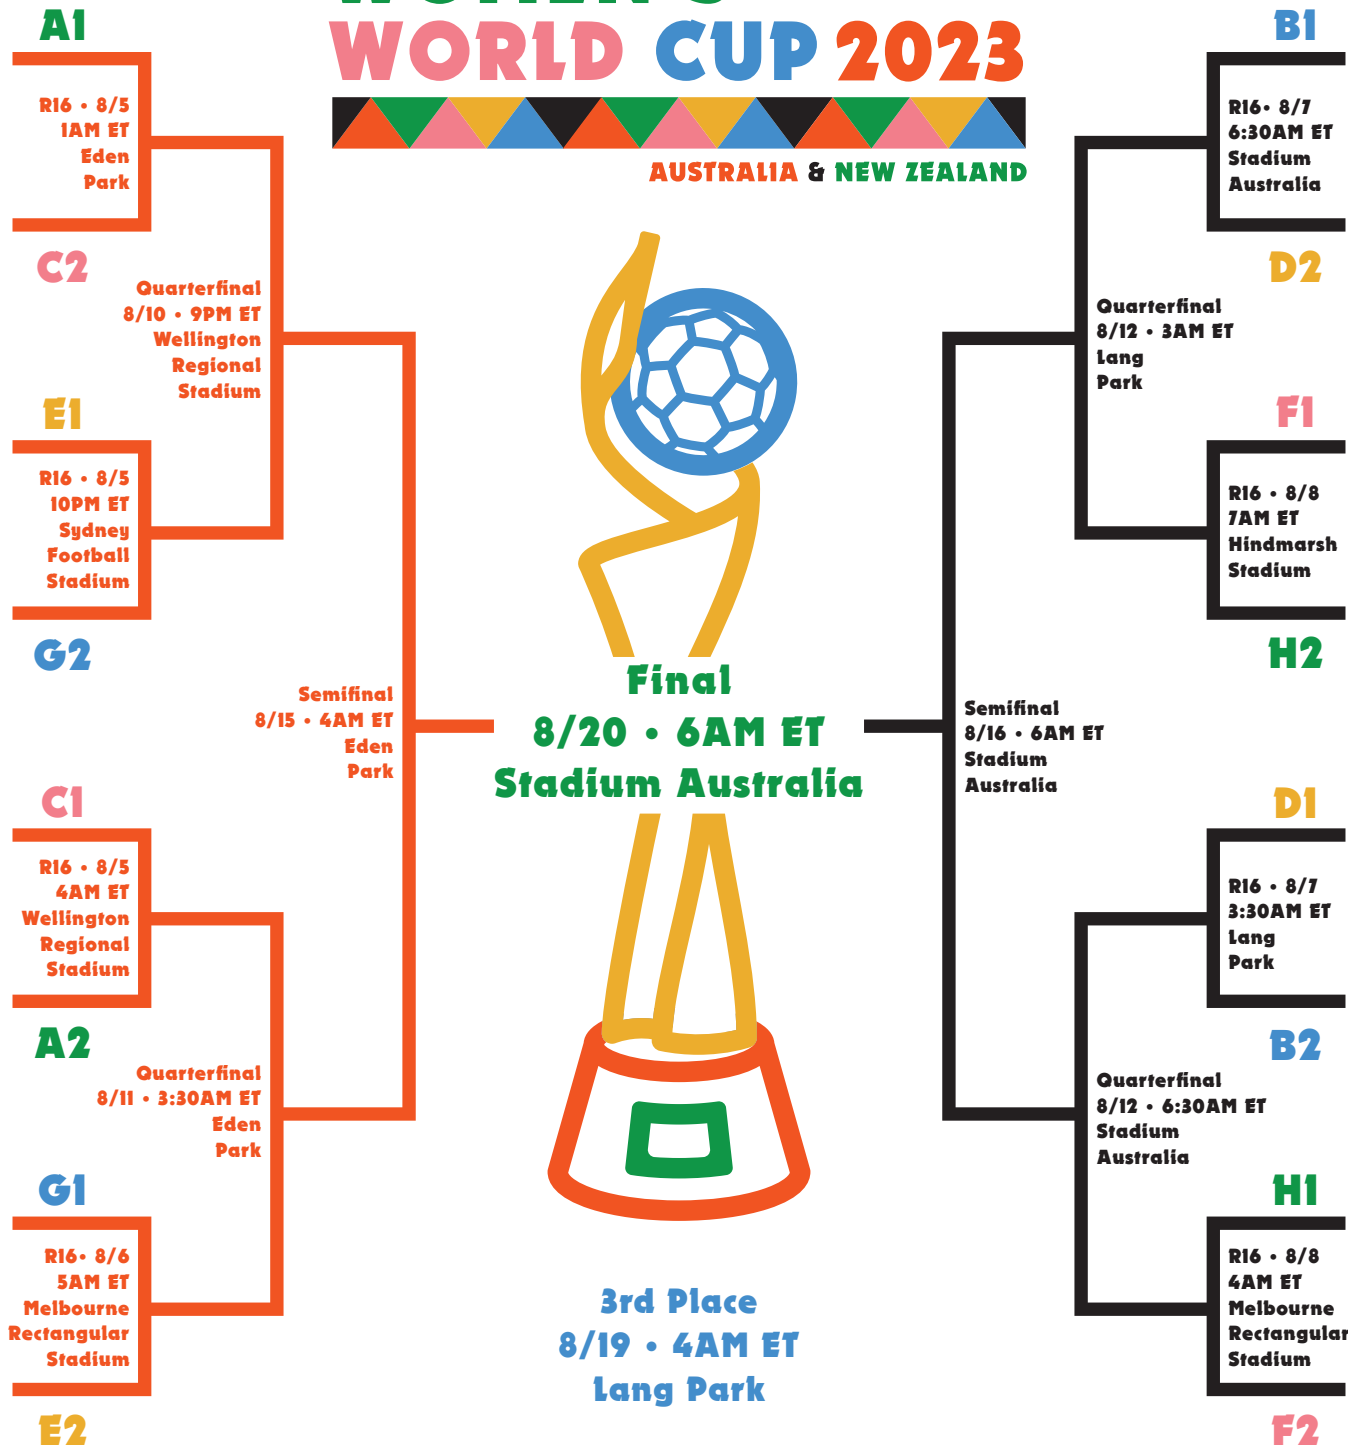

GROUP A

NZL vs NOR • 7/20 • 3AM ET

PHI vs SUI • 7/21 • 1AM ET

NZL vs PHI • 7/25 • 1:30AM ET

SUI vs NOR • 7/25 • 4AM ET

NOR vs PHI • 7/30 • 3AM ET

SUI vs NZL • 7/30 • 3AM ET

GROUP C

ESP vs CRC • 7/21 • 3:30AM ET

ZAM vs JPN • 7/22 • 3AM ET

JPN vs CRC • 7/26 • 1AM ET

ESP vs ZAM • 7/26 • 3:30AM ET

JPN vs ESP • 7/31 • 3AM ET

CRC vs ZAM • 7/31 • 3AM ET

GROUP E

USA vs VIE • 7/21 • 9PM ET

NED vs POR • 7/23 • 3:30AM ET

USA vs NED • 7/26 • 9PM ET

POR vs VIE • 7/27 • 3:30AM ET

POR vs USA • 8/1 • 3AM ET

VIE vs NED • 8/1 • 3AM ET

GROUP G

SWE vs RSA • 7/23 • 1AM ET

ITA vs ARG • 7/24 • 2AM ET

ARG vs RSA • 7/27 • 8PM ET

SWE vs ITA • 7/29 • 3:30AM ET

ARG vs SWE • 8/2 • 3AM ET

RSA vs ITA • 8/2 • 3AM ET

GROUP B

AUS vs IRL • 7/20 • 6AM ET

NGA vs CAN • 7/20 • 10:30PM ET

CAN vs IRL • 7/26 • 8AM ET

AUS vs NGA • 7/27 • 6AM ET

IRL vs NGA • 7/31 • 6AM ET

CAN vs AUS • 7/31 • 6AM ET

GROUP D

ENG vs HAI • 7/22 • 5:30AM ET

DEN vs CHN • 7/22 • 8AM ET

ENG vs DEN • 7/28 • 4:30AM ET

CHN vs HAI • 7/28 • 7AM ET

CHN vs ENG • 8/1 • 7AM ET

HAI vs DEN • 8/1 • 7AM ET

GROUP F

FRA vs JAM • 7/23 • 6AM ET

BRA vs PAN • 7/24 • 7AM ET

FRA vs BRA • 7/29 • 6AM ET

PAN vs JAM • 7/29 • 8:30AM ET

PAN vs FRA • 8/2 • 6AM ET

JAM vs BRA • 8/2 • 6AM ET

GROUP H

GER vs MAR • 7/24 • 4:30AM ET

COL vs KOR • 7/24 • 10PM ET

KOR vs MAR • 7/30 • 12:30AM ET

GER vs COL • 7/30 • 5:30AM ET

MAR vs COL • 8/3 • 6AM ET

KOR vs GER • 8/3 • 6AM ET

WOMEN'S WORLD CUP 2023

WORLD SOCCER TALK

AUSTRALIA & NEW ZEALAND

All kickoff times USA Eastern. Visit worldsoccertalk.com for the TV schedule.